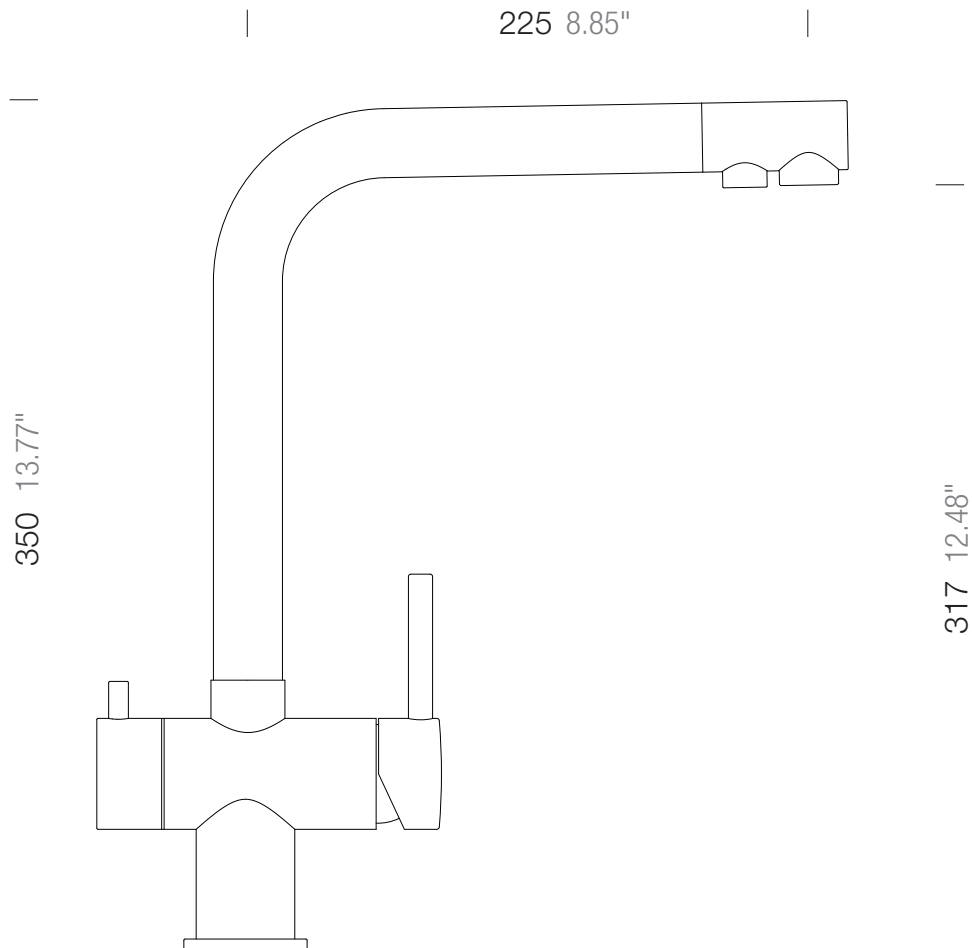

SCHOCK

SCHOCK VITUS 

560000

Lochbohrung \varnothing 35

Hole 1.37"